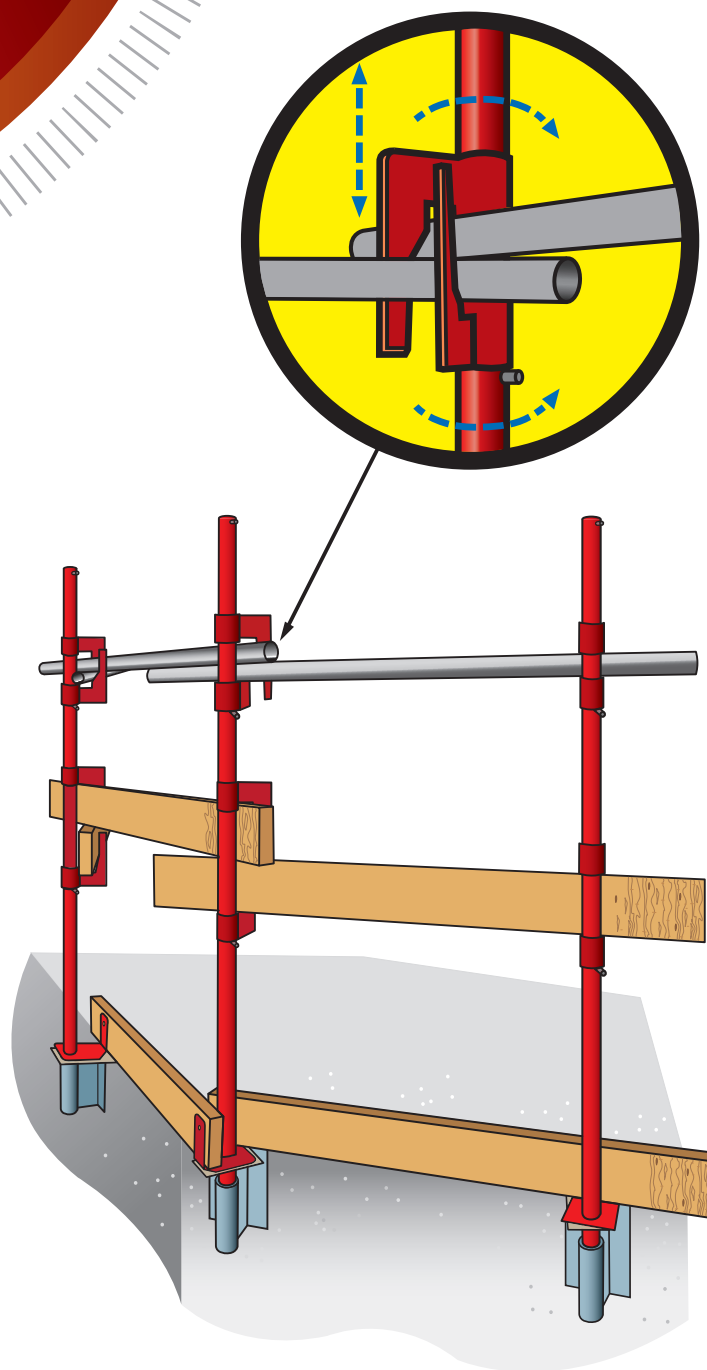

NOUVEAU

**PROTECTION - SÉCURITÉ
DES DALLES HORIZONTALES**

POTEAU STANDARD

Poteaux pour lisses bois

POTEAU 360°

Poteaux pour lisses bois ou tubes

Le système des crocs orientables
et coulissants permet de fixer
lisses ou tubes en toutes orientations.