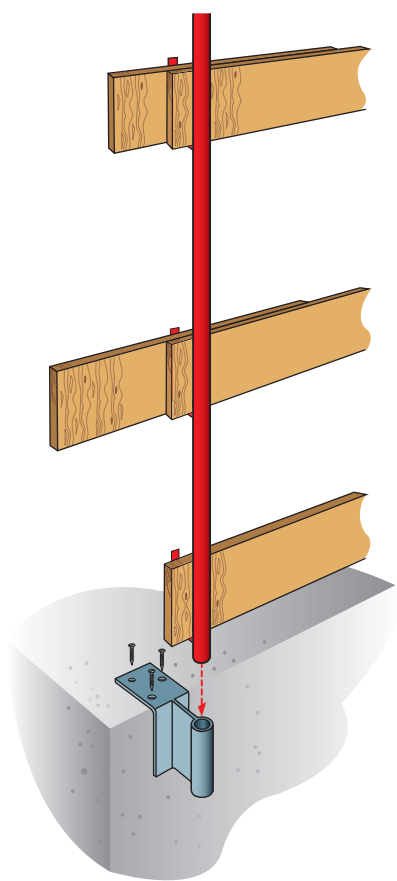

NOUVEAU

**PROTECTION - SÉCURITÉ
DES DALLES HORIZONTALES**

POTEAU STANDARD

Poteaux pour lisses bois

POTEAU 360°

Poteaux pour lisses bois ou tubes

Le système des crocs orientables
et coulissants permet de fixer
lisses ou tubes en toutes orientations.